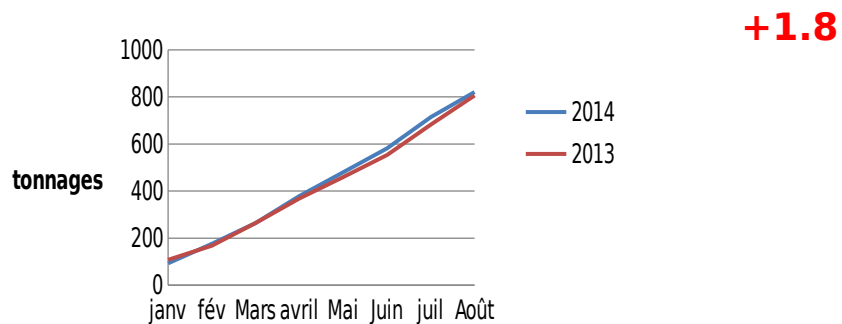

EVOLUTION DES TONNAGES 2013/2014

COLLECTE SELECTIVE

Evolution des tonnages cumulés de la collecte des emballages 2013/2014

Evolution des tonnages cumulés de la collecte du papier 2013/2014

Evolution des tonnages cumulés de verre 2013/2014

Evolution des tonnages collectés en déchetteries 2013/2014

**+
2.07%**

Evolution du tonnage cumulé OM 2013/2014