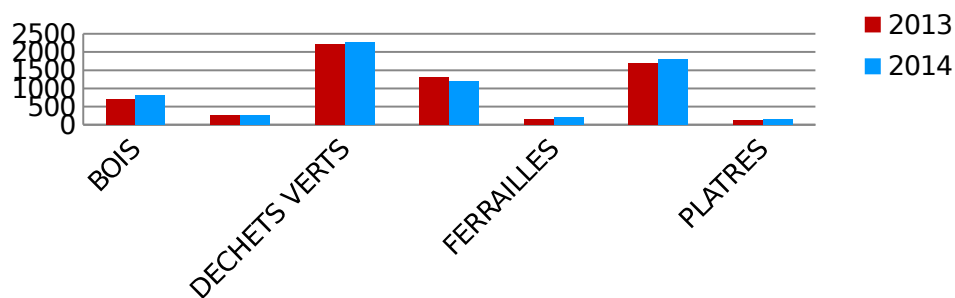

EVOLUTION DES TONNAGES 2013/2014

COLLECTE SELECTIVE

Evolution des tonnages cumulés de la collecte des emballages 2013/2014

Evolution des tonnages cumulés de la collecte du papier 2013/2014

Evolution des tonnages cumulés de verre 2013/2014

Evolution des tonnages collectés en déchetteries 2013/2014

**+
2.07%**

Evolution du tonnage cumulé OM 2013/2014